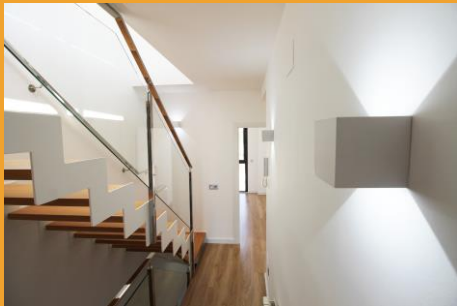

Instal·lacions

- **Electricitat i telecomunicacions**

-Interruptors i endolls NIESSEN model ZENIT PLATA.

-Il·luminació completa a tot l'habitatge tant a l'interior com a l'exterior LED: ulls de bou, downlights, barres de led, llums decoratives de disseny...

-Porter automàtic.

-Antena TV.

- **Producció d'aigua calenta: Captació solar tèrmica**

-Caldera mural mixta d'alt rendiment de gas ciutat per a calefacció i aigua calenta DE DIETRICH.

- L'aigua de la xarxa que arriba a la caldera de cada habitatge, és escalfada prèviament per un equip intercanviador d'energia calòrica que aprofita l'energia captada per les plaques solars tèrmiques instal·lades a la coberta de la casa. D'aquesta manera s'afavoreix l'estalvi energètic. Acumulador i plaques solars ARISTON.

- **Calefacció**

- Calefacció mitjançant radiadors d'alumini a totes les estances habitables, amb sistema de producció mitjançant caldera mural mixta d'alt rendiment de gas ciutat.

-Termòstat digital DE DIETRICH.

- **Aire condicionat**

-Aire condicionat a la sala d'estar/menjador HITACHI, aire fred i calent.